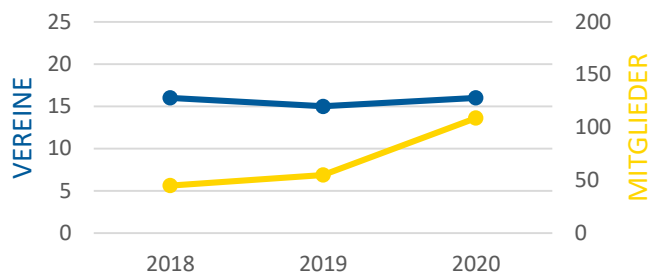

WASSERSKI

GESCHLECHTERVERHÄLTNIS

Von insgesamt 109 aktiven Mitgliedern sind 69 männlich und 40 weiblich

VEREINE UND MITGLIEDER

In NÖ gibt es insgesamt 109 aktive Mitglieder und 16 Vereine

MITGLIEDERVERTEILUNG NACH BUNDESLÄNDERN