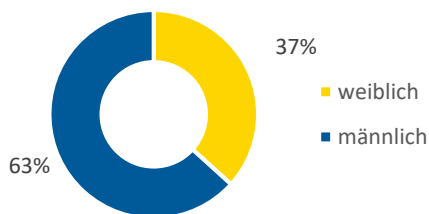

WASSERSKI

GESCHLECHTERVERHÄLTNIS

Von insgesamt 109 aktiven Mitgliedern sind 69 männlich und 40 weiblich

VEREINE UND MITGLIEDER

In NÖ gibt es insgesamt 109 aktive Mitglieder und 16 Vereine

MITGLIEDERVERTEILUNG NACH BUNDESLÄNDERN