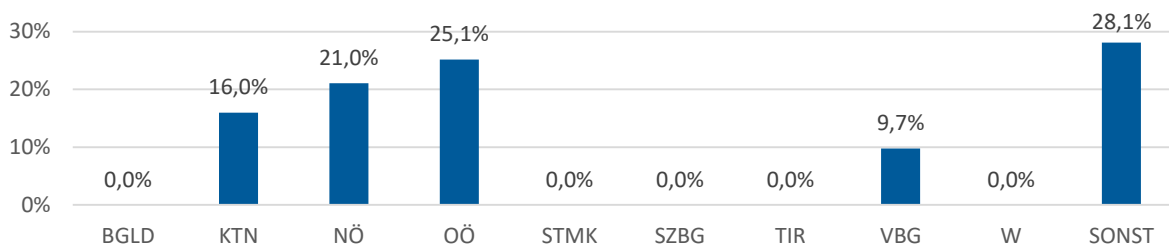

MITGLIEDERVERTEILUNG NACH BUNDESLÄNDERN

Gemäß Mitgliederstatistik von SPORT AUSTRIA sind 21% der Mitglieder Niederösterreich zuzurechnen