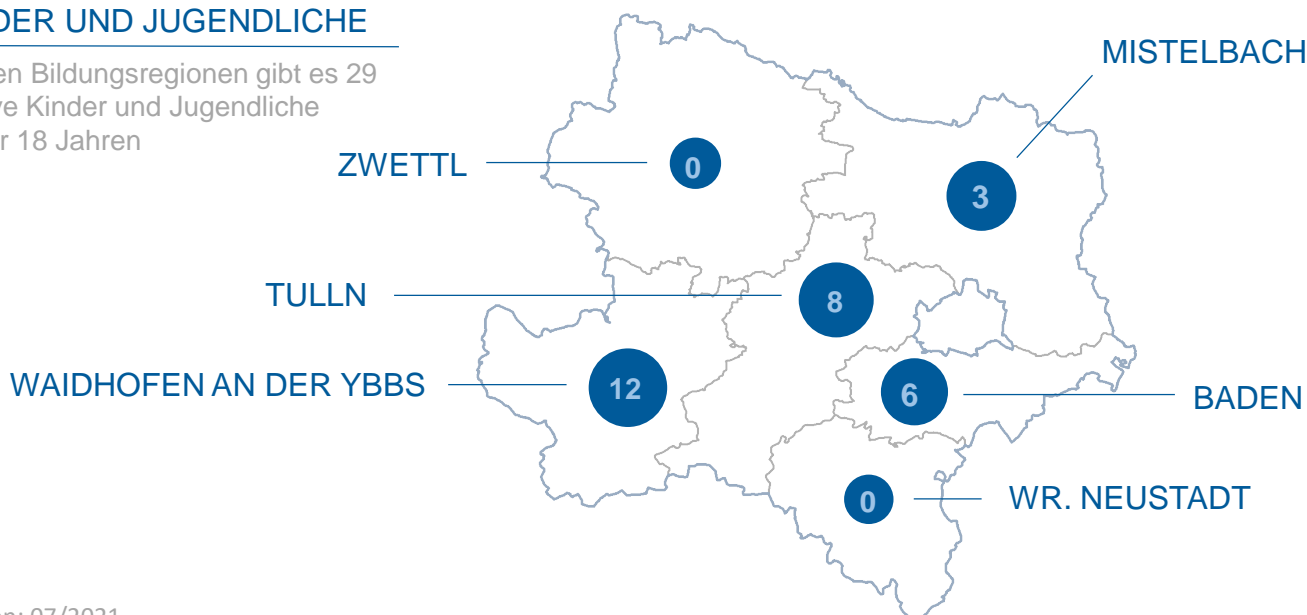

KINDER UND JUGENDLICHE

In den Bildungsregionen gibt es 29 aktive Kinder und Jugendliche unter 18 Jahren